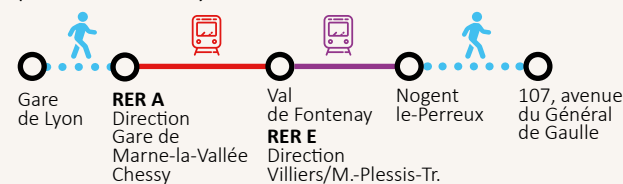

Depuis Gare Saint-Lazare

(estimation 40 min)

Depuis Gare du NORD

(estimation 40 min)

Depuis Gare de Lyon

(estimation 30 min)

Depuis Gare Montparnasse

(estimation 60 min)

La ville est accessible par de nombreux moyens de transport :

• **En voiture :** Autoroutes A86 & A4 sortie Nogent Centre / Le Perreux

• **En autobus :**

• **RER/RATP :**

- P** **Parking de la Mairie** 99 Avenue du Général de Gaulle
- P** **Parking du Monoprix** 117 Avenue du Général de Gaulle
- P** **Parking Pont de Bry** Quai de l'Artois
- P** **Parking Joffre** Avenue du Maréchal Joffre

- Le Perreux-sur-Marne
 - Centre-ville à 0,9 km
 - Aéroport de Paris Roissy - Charles de Gaulle (CDG) à 19 km

Residhome Neuilly Bords de Marne

1 rue du canal, Neuilly-Plaisance, Seine-Saint-Denis, 93360, France, 01 57 32 46 86

- Neuilly-Plaisance
 - Le Perreux-sur-Marne à 1,2 km
 - Aéroport de Paris Roissy - Charles de Gaulle (CDG) à 18 km

ibis Nogent Sur Marne

Rue de Nazare, ZAC du Port, Nogent-sur-Marne, Val-de-Marne, 94130, France, 01 57 32 46 86