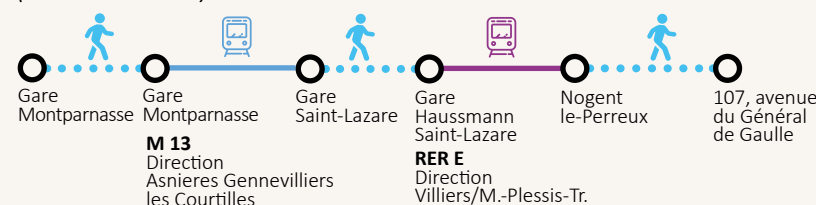

Depuis Gare Saint-Lazare

(estimation 40 min)

Depuis Gare du NORD

(estimation 40 min)

Depuis Gare de Lyon

(estimation 30 min)

Depuis Gare Montparnasse

(estimation 60 min)

La ville est accessible par de nombreux moyens de transport :

• **En voiture :** Autoroutes A86 & A4 sortie Nogent Centre / Le Perreux

• **En autobus :**

• **RER/RATP :**

- P** **Parking de la Mairie** 99 Avenue du Général de Gaulle
- P** **Parking du Monoprix** 117 Avenue du Général de Gaulle
- P** **Parking Pont de Bry** Quai de l'Artois
- P** **Parking Joffre** Avenue du Maréchal Joffre

- Neuilly-Plaisance
 - Le Perreux-sur-Marne à 1,2 km
 - Aéroport de Paris Roissy - Charles de Gaulle (CDG) à 18 km

ibis Nogent Sur Marne

Rue de Nazare, ZAC du Port, Nogent-sur-Marne, Val-de-Marne, 94130, France, 01 57 32 46 86

- Nogent-sur-Marne
 - Le Perreux-sur-Marne à 1,3 km
 - Aéroport de Paris Roissy - Charles de Gaulle (CDG) à 20 km

Aparthotel Adagio access Nogent Sur Marne

18 Rue Nazare, Quai Du Port, Nogent-sur-Marne, Val-de-Marne, 94130, France, 01 57 32 46 86